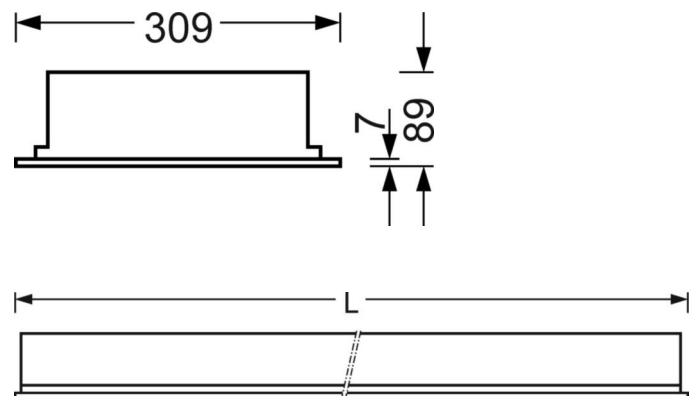

DEEP-LINK

<https://www.regiolum.de/ru/article/72512034150>

Ссылка	LED 4300lm 840
ηLB	100 %
Φ ↓/↑	100 % / 0 %
UGR поп./вдоль дисплеев	18.1 / 19.1
	65° < 3000cd/m ²

Механика

цвет корпуса	белый стандартный для электротехники RAL 9016
размеры (LxWxH/DxH)	1247mm x 309mm x 89mm
Глубина	82mm
Потолочная система	подвесные потолки с видимыми несущими траверсами [s-TS] 312,5x1250мм, Скрыто-симметричная траверсная конструкция [VS] (312,5x1250 мм), потолки с вырезами (AD)
вырез в потолке (ДхШ/диам.)	1185mm x 285mm
глубина встройки	150mm [AD]; 250mm [s-TS]; 150mm [s-TS] min; 150mm [VS]
вес (нетто)	6.71kg
Вид монтажа	Вкладная установка, настенная установка отдельных светильников

размеры

L	1247 mm	Длина
B	309 mm	Ширина
H	89 mm	Высота
T	82 mm	Глубина
DA(L)	1185 mm	Сечение, длина
DA(B)	285 mm	Сечение, ширина
DS min	15 mm	Минимальная толщина потолка
DS max	40 mm	Максимальная толщина потолка
Et(min)	150 mm	Минимальное расстояние от потолка - минимальный размер (видим)
Et(AD)	150 mm	Минимальное расстояние от потолка (потолки с вырезом)
Et(TS)	250 mm	Минимальное расстояние от потолка - рекомендуемое (видимый Т-про
Et(VS)	150 mm	Минимальное расстояние от потолка (скрытая симметричная конструк
MLTS1	1250 mm	Модульный размер, длина (видимый Т-профиль)
MLTS_1/2	1250	Модульный размер, длина (видимый Т-профиль) 1/2
MLVS	1250 mm	Модульный размер, длина (скрытая симметричная конструкция)
MBTS1	312.5 mm	Модульный размер, ширина (видимый Т-профиль)
MBTS_1/2	312.5	Модульный размер, ширина (видимый Т-профиль) 1/2
MBVS	312.5 mm	Модульный размер, ширина (скрытая симметричная конструкция)