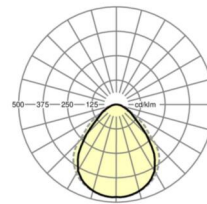

параметры

номер заказа	72512034150
код EAN	4020863289929
номер таможенного тарифа	94051190
Знак прохождения контроля	IP 54, класс защиты I, для рабочих мест за дисплеем 65° < 3000, F, HACCP DIN10500/Food/IFS/BRC, Indoor, CE
Степень ударопрочности IK	IK03
Температура окружения	ta 25°C
Гарантийный срок	5 лет
Государственные программы поддержки	BEG - государственные субсидии для энергосберегающих зданий (действительна только для Германии)

электротехника

Балласт	Электронный драйвер (1 штука)
Мощность системы	25W
сетевое напряжение	230V/50Hz
автоматический предохранитель (пусковой ток)	19 штук/B10, 30 штук/B16, 31 штук/C10, 50 штук/C16
класс энергосбережения/Источник света	C

Оптика

Оснастка	LED, цветопередача/оттенок света CRI ≥ 80 / 4000K
Допуск для координаты цветности (MacAdam)	3SDCM
Фотобиологическая безопасность (светильник)	RG0
Номинальный световой поток	4291lm
Срок службы LED	50000h L80/B10 (Tq 25°C)
светоотдача светильников	170lm/W
UGR поп./вдоль	18.1 / 19.1

DEEP-LINK

<https://www.regiolum.de/ru/article/72512034150>